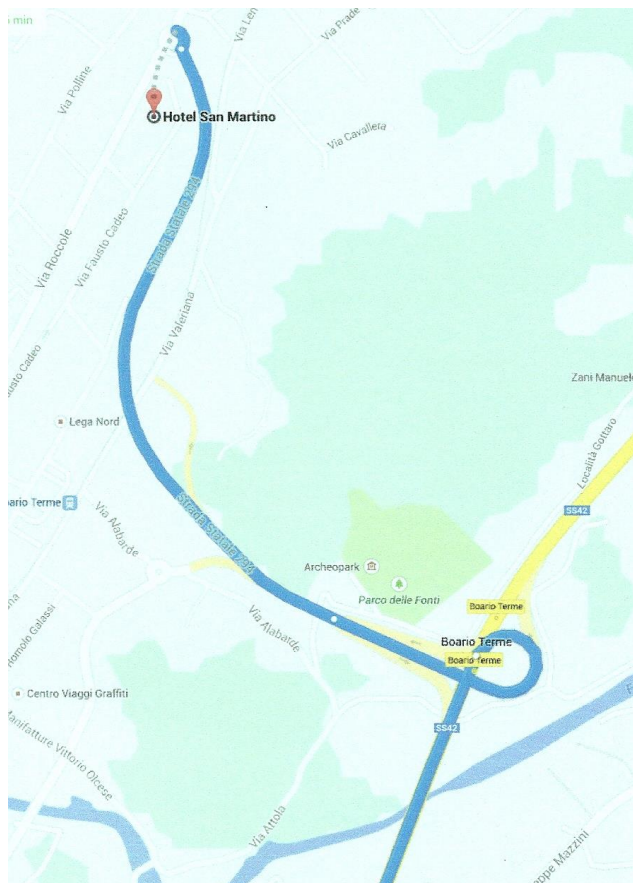

cartina da ospitaletto

dettaglio ultimo tratto

# Darfo Boario Terme/Come Arrivare

### Da [Milano](#)

Prendere l'autostrada A51 e seguire la direzione Tangenziale Est, proseguire sull'autostrada A4, uscire a [Ospitaletto](#), continuare sulla SP 19 in direzione di [Concesio](#)/Valcamonica/Paderno/Lumezzane, in prossimità di Rodengo-Saiano svoltare sulla SS 510/SP 510 in direzione di [Edolo](#)/Valcamonica, in prossimità di [Pian Camuno](#) prendere la SS 42, proseguire per Darfo Boario Terme.

### Da [Genova](#)

Dall'autostrada A7, seguire la direzione per [Piacenza](#), continuare sull'autostrada A21, uscire a [Brescia](#) Centro, continuare sulla SP BS11 in direzione Centro/Tangenziale Sud, uscire in direzione [Milano](#)/[Bergamo](#), raggiungere la SS 510/SP 510, in prossimità di [Pian Camuno](#) prendere la SS 42, proseguire per Darfo Boario Terme.